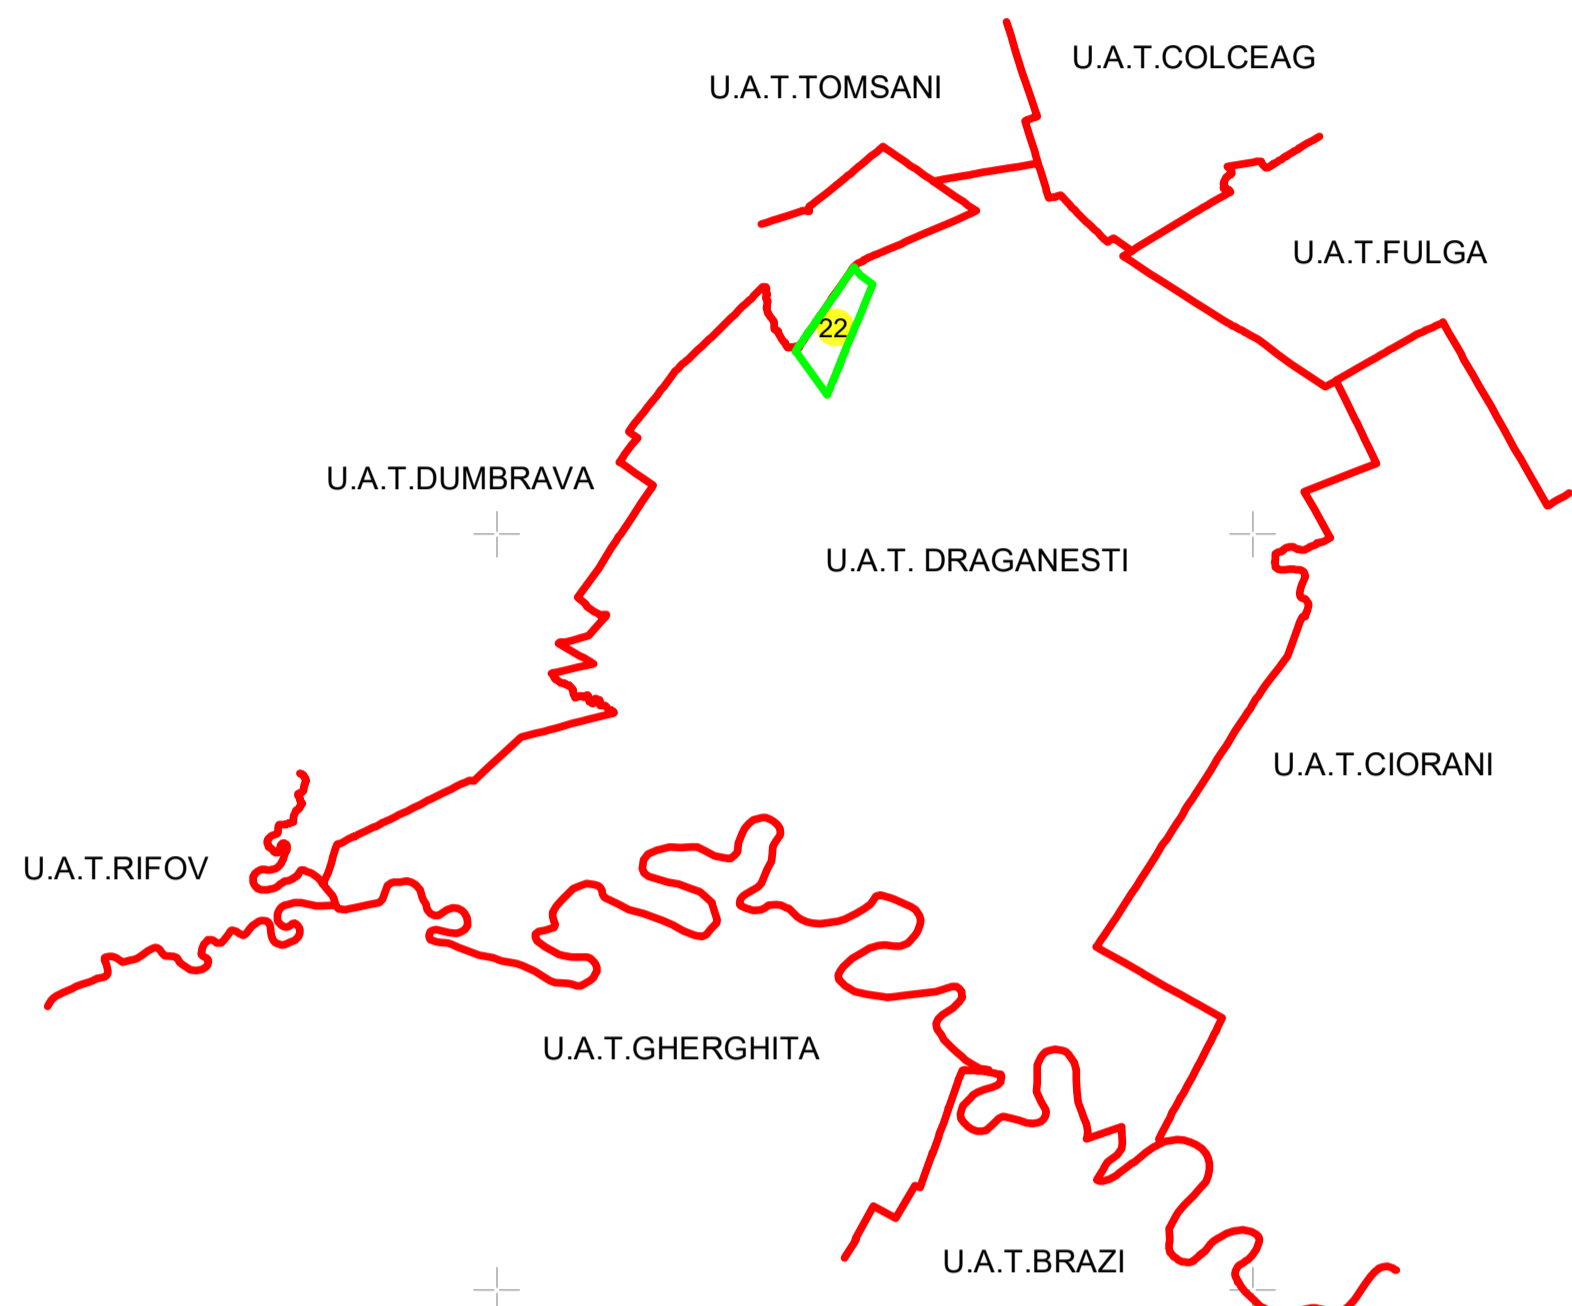

PLAN CADASTRAL
U.A.T. Draganesti, Jud. Prahova, Sector Cadastral 22
Scara 1:2000
Spre publicare

Schita dispunerii
sectoarelor cadastrale
Scara 1:100000

- Legenda:**
- Limita UAT
 - Limita sector cadastral
 - Limita intravilan
 - Limita imobil
 - 5320 ID. imobil
 - 22 Nr. sector cadastral

SISTEM DE PROIECTIE
STEREO 70